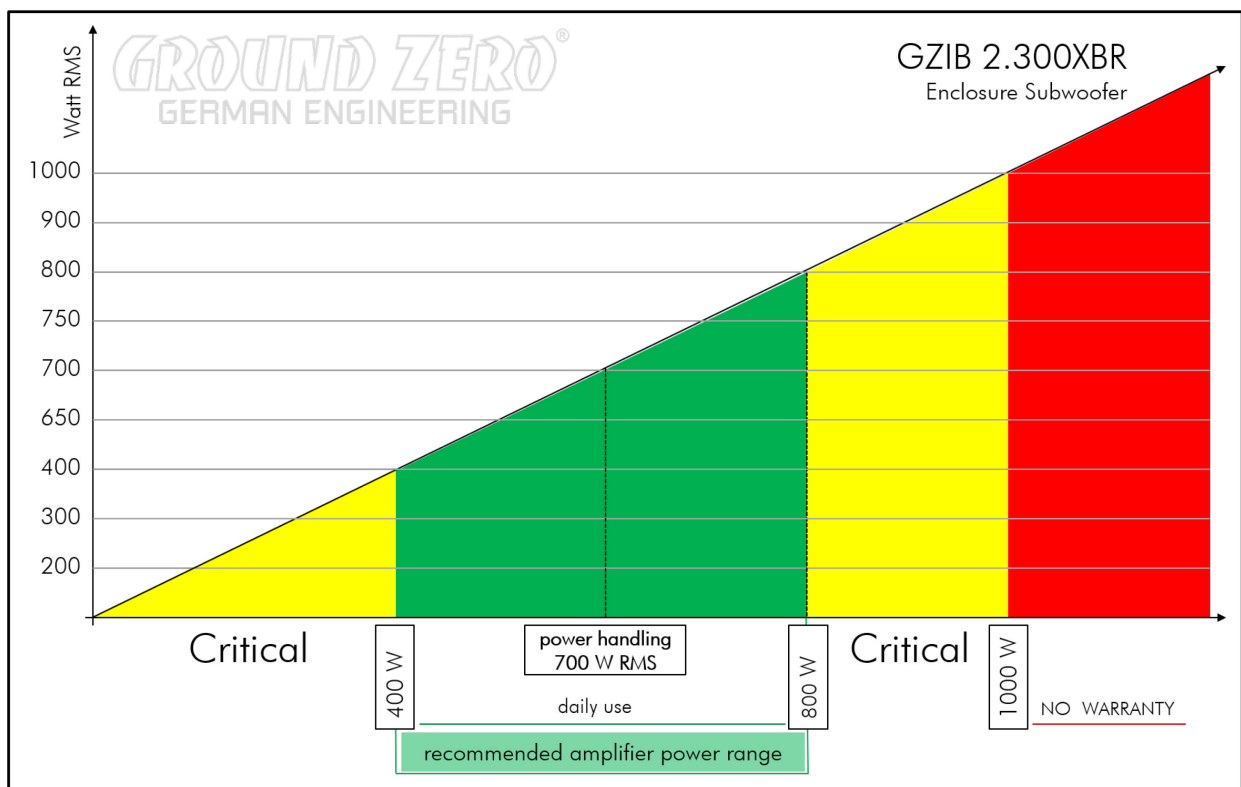

Technische Daten / Specifications

Model	GZIB 2.300XBR
Belastbarkeit (RMS) <i>Power handling (RMS)</i>	700 W
Empfohlene Verstärkerleistung <i>Recommended amplifier power</i>	400 – 800 W RMS (@ 1Ω oder/ or 4Ω)
Subwoofer Ø	2x 30 cm / 2x 12"
Impedanz / <i>Impedance</i>	2 x 2 Ohm
Abmessungen / <i>Dimensions</i>	81,5 x 37 x 40 / 31 cm 32.09" x 14.57" x 15.75" / 12.20"
Vol. net	70 L / 2.47 cu.ft

Empfohlene Verstärkerleistung / Recommended amplifier power