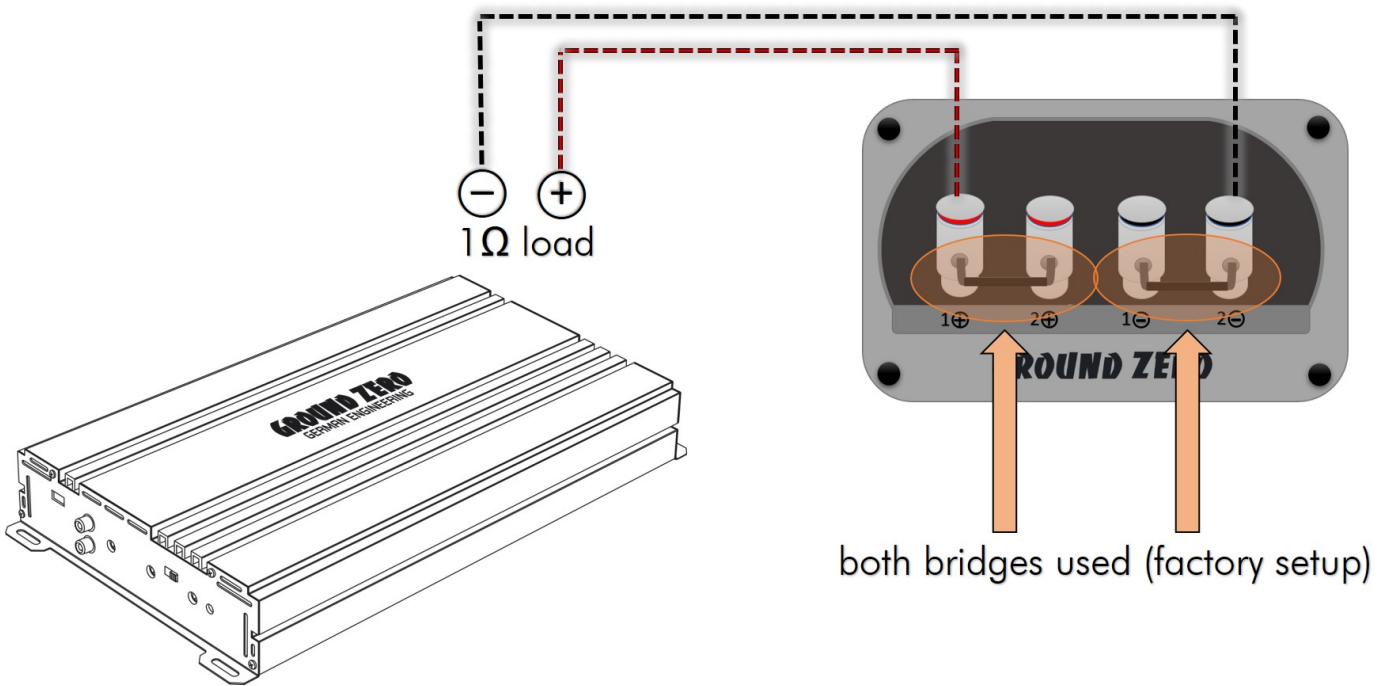

Anschlussmöglichkeiten / Wiring options

Parallel wiring with one mono amplifier @ 1Ω load